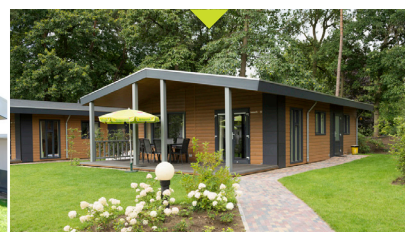

Verhuurtarieven (vervolg)

Ackersate verhuurtarieven 2019 (vervolg) (per accommodatie, exclusief toeristenbelasting)

Periode	6 persoons mobile home				6 persoons tentvilla				6 persoons (veranda)bungalow/chalet			
	Week	Weekend	Midweek	Dag**	Week	Weekend	Midweek	Dag**	Week	Weekend	Midweek	Dag**
• 29/03-19/04	435	305	200	105	425	295	195	100	445	310	205	105
• 19/04-03/05 Pasen + Meivak.	655	345	495		640	340	485		665	370	504	
• 03/05-24/05	435	305	200	105	425	295	195	105	445	310	205	105
• 24/05-31/05 Hemelvaart	655	345	420		640	340	410		665	370	431	
• 31/05-07/06	435	305	195	115	425	295	195	105	445	310	205	125
07/06-14/06 Pinksteren	655	415	420		640	415	410		665	425	431	
14/06-05/07	630	340	415	115	615	340	405	125	545	370	425	125
05/07-19/07	730	380	270		715	375	555		745	390	483	
19/07-16/08	975				965				1000			
16/08-23/08	780				760				800			
23/08-30/08	655	345	420		640	340	410		665	355	431	
• 30/08-27/09	435	305	380	100	425	295	370	105	445	320	383	105
• 27/09-11/10	310	235	200	90	305	230	195	95	315	240	205	95
• 11/10-25/10 Herfstvakantie	625	345	465	120	615	340	455	125	640	355	478	125

Arrangementen			
Paasarr. 30/03-03/04	295	300	300
Hemelvaartarr. 09/05-14/05	490	500	500
Pinksterarr. 18/05-22/05	415	425	425

Periode	6 persoons vakantievilla				6 persoons bosrand chalet				12 persoons bungalow			
	Week	Weekend	Midweek	Dag**	Week	Weekend	Midweek	Dag**	Week	Weekend	Midweek	Dag**
• 29/03-19/04	495	340	225	115	445	310	205	105	810	620	385	210
• 19/04-03/05 Pasen + Meivak.	735	395	555		665	370	504		1215	730	1045	
• 03/05-24/05	495	340	225	120	445	310	205	105	810	620	385	210
• 24/05-31/05 Hemelvaart	735	395	475		665	370	431		1215	730	775	
• 31/05-07/06	495	340	225	120	445	310	205	125	810	620	370	250
07/06-14/06 Pinksteren	735	475	475		665	425	431		1215	775	775	
14/06-05/07	705	390	465	130	545	370	425	125	1150	745	715	250
05/07-19/07	825	430	640		745	390	483		1355	775	1170	
19/07-16/08	1130				1000				1810			
16/08-23/08	910				800				1445			
23/08-30/08	825	430	640		665	355	431		1215	745	775	
• 30/08-27/09	495	340	425	120	445	320	383	105	810	635	715	215
• 27/09-11/10	345	270	225	100	315	240	205	95	570	475	370	165
• 11/10-25/10 Herfstvakantie	705	395	525	135	640	355	478	125	1160	745	980	250
25/10-20/12	345	270	225	100	315	240	205	95	570	475	370	165
20/12-03/01	495	340	425	120	445	320	383	105	810	635	715	215
03/01-27/03	345	270	225	100	315	240	205	95	570	475	370	165

Let op! In de periode 25/10/2018 - 27/03/2019 zijn alle faciliteiten gesloten.

Arrangementen			
Paasarr. 30/03-03/04	345	300	570
Hemelvaartarr. 09/05-14/05	580	500	950
Pinksterarr. 18/05-22/05	495	425	810