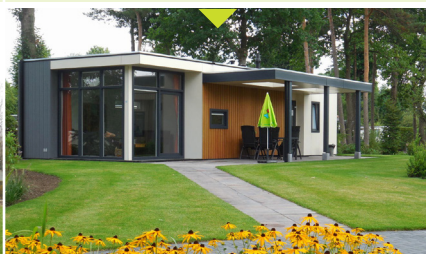

Periode	4 persoons vallei chalet				4 persoons vakantievilla				6 persoons bungalowchalet			
	Week	Weekend	Midweek	Dag**	Week	Weekend	Midweek	Dag**	Week	Weekend	Midweek	Dag**
• 29/03-19/04	390	270	180	90	425	295	195	100	435	305	200	105
• 19/04-03/05 Pasen + Meivak.	585	310	440		640	340	485		655	345	495	
• 03/05-24/05	390	270	180	90	425	295	195	100	435	305	200	105
• 24/05-31/05 Hemelvaart	585	310	375		640	340	410		655	345	420	
• 31/05-07/06	390	270	180	100	425	295	195	110	435	305	195	115
07/06-14/06 Pinksteren	585	370	375		640	405	410		655	415	420	
14/06-05/07	555	300	355	100	615	330	400	110	630	340	415	115
05/07-19/07	650	335	505		715	375	555		730	380	270	
19/07-16/08	865				980				975			
16/08-23/08	695				790				780			
23/08-30/08	585	310	375		640	340	410		655	345	420	
• 30/08-27/09	390	270	335	90	425	295	370	100	435	305	380	105
• 27/09-11/10	275	210	180	80	305	230	195	90	310	235	200	95
• 11/10-25/10 Herfstvakantie	555	310	415	105	615	340	455	115	625	345	465	120
25/10-20/12	275	210	180	80	305	230	195	90				
20/12-03/01	390	270	335	90	425	295	370	100				
03/01-27/03	275	210	180	80	305	230	195	90				

Let op! In de periode 25/10/2018 - 27/03/2019 zijn alle faciliteiten gesloten.

Arrangementen			
Paasarr. 30/03-03/04	275	290	295
Hemelvaartarr. 09/05-14/05	455	480	490
Pinksterarr. 18/05-22/05	390	405	415